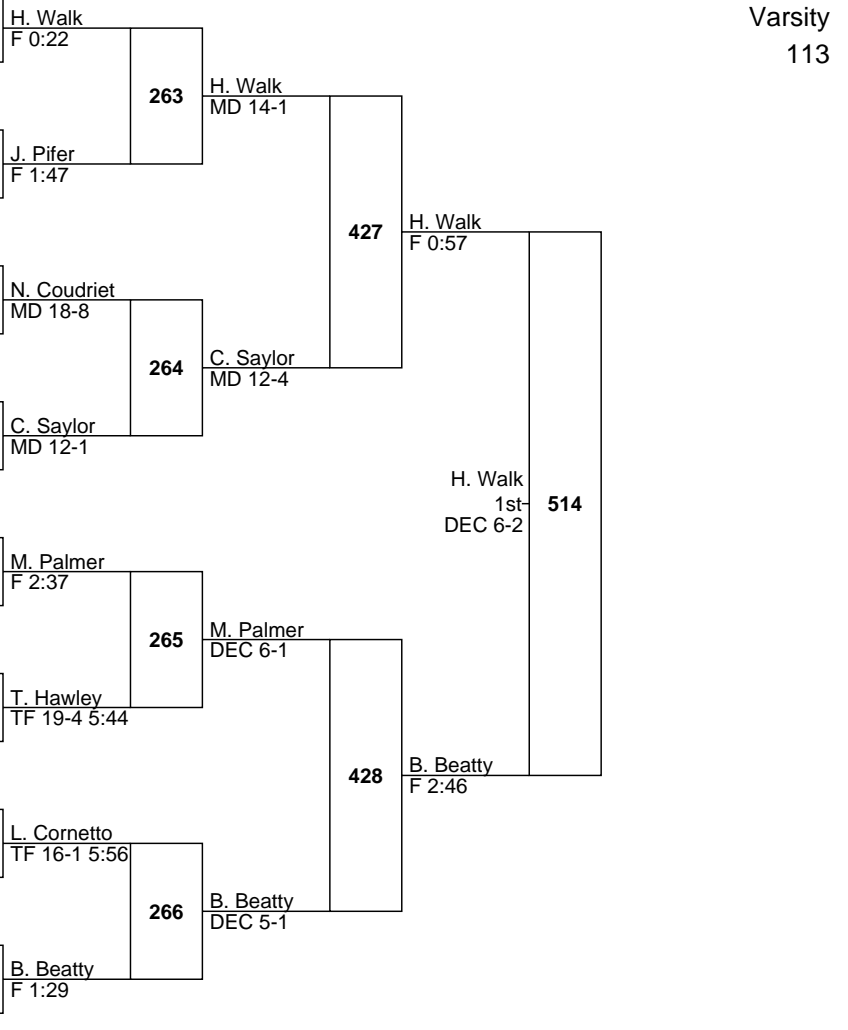

(12) Ethan Zukos (RI) (HS Junior) (9-6)

BYE B. Feese
BYE

(13) Brady Feese (SC) (HS Sophomore) (8-10)

BYE C. Saylor
BYE

(4) Connor Saylor (H) (HS Freshman) (19-4)

BYE M. Palmer
BYE

(3) Mark Palmer (B) (HS Sophomore) (6-3)

BYE I. Kellichner
BYE

(14) Isaac Kellichner (U) (HS Senior) (6-6)

BYE K. Sallurday
BYE

(11) Kaleb Sallurday (WB) (HS Freshman) (11-7)

BYE T. Hawley
BYE

(6) Tyler Hawley (TO) (HS Senior) (15-8)

BYE L. Cornetto
BYE

(7) Liam Cornetto (MA) (HS Freshman) (15-5)

BYE T. Smith
BYE

(10) Taylor Smith (JU) (HS Freshman) (9-7)

BYE J. Carlucci
BYE

(15) Jordan Carlucci (A) (HS Sophomore) (9-11)

BYE B. Beatty
BYE

(2) Bryce Beatty (MU) (HS Junior) (21-2)

BYE Q. Lasher
BYE

L1 Q. Lasher 189 J. Carlucci F 1:53

BYE BYE 267 J. Carlucci DEC 5-0

BYE BYE T. Smith BYE N. Coudriet F 0:30

BYE L86 T. Smith BYE 429 J. Pifer DEC 8-7

BYE BYE K. Sallurday BYE M. Palmer 481 MD 17-4

BYE L85 K. Sallurday BYE 268 K. Sallurday F 1:32

BYE BYE I. Kellichner BYE J. Pifer 372 F 3:14

BYE L84 I. Kellichner BYE 430 B. Feese DEC 6-0

BYE BYE B. Feese BYE C. Saylor 482 MD 10-1

BYE L83 B. Feese BYE 269 B. Feese DEC 4-2

BYE BYE E. Zukos BYE L266 L. Cornetto 373 MD 8-0

BYE L82 E. Zukos BYE 430 B. Feese DEC 6-0

BYE BYE M. Konigus BYE L427 C. Saylor 482 MD 10-1

BYE L81 M. Konigus BYE 270 M. Konigus MD 14-0

BYE BYE J. Rhinehart BYE L265 L. Hawley 374 DEC 5-3

BYE L80 J. Rhinehart BYE

L481 J. Pifer MD 17-4
L482 B. Feese MD 10-1
512
5th
DEC 6-4 SV

L429 N. Coudriet DEC 8-7
L430 M. Konigus DEC 6-0
513
7th
F 0:50