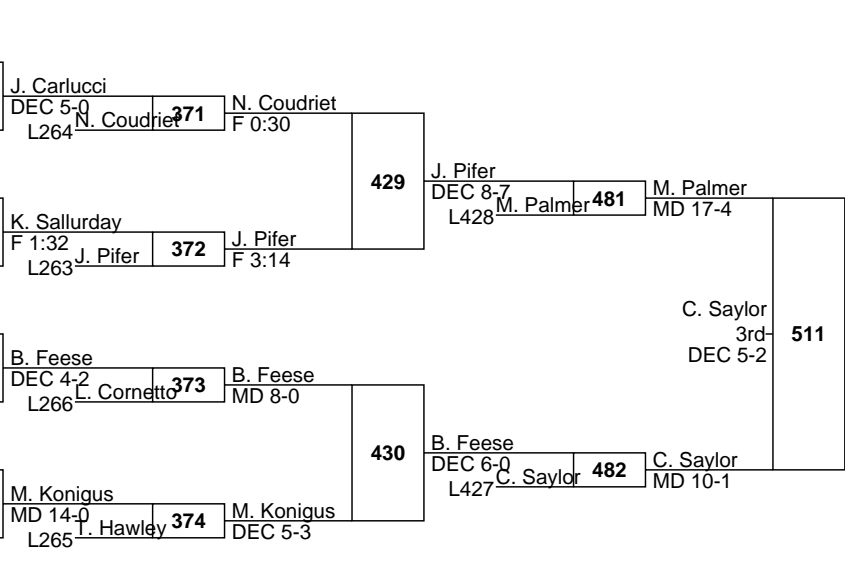

(12) Ethan Zukos (RI) (HS Junior) (9-6)

BYE B. Feese
BYE

(13) Brady Feese (SC) (HS Sophomore) (8-10)

BYE C. Saylor
BYE

(4) Connor Saylor (H) (HS Freshman) (19-4)

BYE M. Palmer
BYE

(3) Mark Palmer (B) (HS Sophomore) (6-3)

BYE I. Kellichner
BYE

(14) Isaac Kellichner (U) (HS Senior) (6-6)

BYE K. Sallurday
BYE

(11) Kaleb Sallurday (WB) (HS Freshman) (11-7)

BYE T. Hawley
BYE

(6) Tyler Hawley (TO) (HS Senior) (15-8)

BYE L. Cornetto
BYE

(7) Liam Cornetto (MA) (HS Freshman) (15-5)

BYE T. Smith
BYE

(10) Taylor Smith (JU) (HS Freshman) (9-7)

BYE J. Carlucci
BYE

(15) Jordan Carlucci (A) (HS Sophomore) (9-11)

BYE B. Beatty
BYE

(2) Bryce Beatty (MU) (HS Junior) (21-2)

BYE Q. Lasher
BYE

L1 Q. Lasher 189 J. Carlucci F 1:53

BYE BYE 267 J. Carlucci DEC 5-0

BYE BYE T. Smith BYE N. Coudriet F 0:30

BYE L86 T. Smith BYE 429 J. Pifer DEC 8-7

BYE BYE K. Sallurday BYE M. Palmer 481 MD 17-4

BYE L85 K. Sallurday BYE 268 K. Sallurday F 1:32

BYE BYE I. Kellichner BYE J. Pifer 372 F 3:14

BYE L84 I. Kellichner BYE 430 B. Feese DEC 6-0

BYE BYE B. Feese BYE C. Saylor 482 MD 10-1

BYE L83 B. Feese BYE 269 B. Feese DEC 4-2

BYE BYE E. Zukos BYE L266 L. Cornetto 373 MD 8-0

BYE L82 E. Zukos BYE 430 B. Feese DEC 6-0

BYE BYE M. Konigus BYE L427 C. Saylor 482 MD 10-1

BYE L81 M. Konigus BYE 270 M. Konigus MD 14-0

BYE BYE J. Rhinehart BYE L265 L. Hawley 374 DEC 5-3

BYE L80 J. Rhinehart BYE

L481 J. Pifer MD 17-4
L482 B. Feese MD 10-1
512
5th
DEC 6-4 SV

L429 N. Coudriet DEC 8-7
L430 M. Konigus DEC 6-0
513
7th
F 0:50