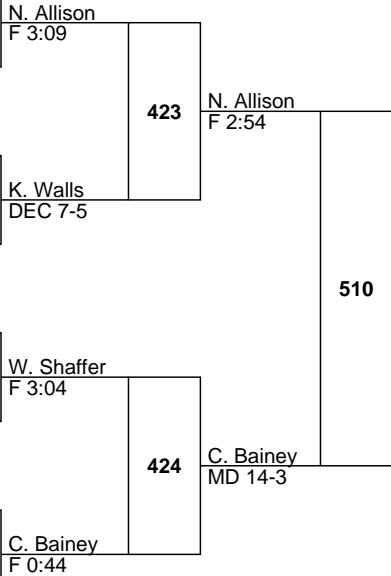

(1) Nic Allison (MC) (HS Sophomore) (18-2)

(16) Toren Cooper (SC) (HS Sophomore) (5-11) **72**

N. Allison
F 2:30
255

(9) Tristyn Keefer (S) (HS Senior) (7-8)

(8) Nathan Rabenstein (BA) (HS Sophomore) (18-3) **73**

T. Keefer
F 3:47
255

(5) Korry Walls (T) (HS Freshman) (13-6)

(12) Jonathan Wohlbach (W) (HS Sophomore) (10-1) **74**

K. Walls
F 5:49
256

(13) Caden Milne (RI) (HS Sophomore) (8-10)

(4) Casey Smith (JU) (HS Freshman) (14-3) **75**

C. Smith
TF 17-1 3:35
256

(3) Wyatt Shaffer (J) (HS Freshman) (17-5)

(14) Eli Wisor (A) (HS Freshman) (8-11) **76**

W. Shaffer
F 0:31
257

(11) Soor Patel (H) (HS Freshman) (6-6)

(6) Evan Davis (C) (HS Freshman) (15-8) **77**

E. Davis
F 0:17
257

(7) Landen Pase (WB) (HS Freshman) (12-6)

(10) Alex Boyd (WY) (HS Junior) (11-10) **78**

L. Pase
F 3:53
258

(15) Devan Poe (BR) (HS Sophomore) (5-7)

(2) Coen Baine (BEA) (HS Freshman) (21-4) **79**

C. Baine
F 0:23
258

West Branch Ultimate Warrior Tournament

Varsity

106

L72 T. Cooper

L73 N. Rabenstein **259**

T. Cooper
F 0:23
367

L74 J. Wohlbach

L75 C. Milne **260**

J. Wohlbach
DEC 9-7
368

L76 E. Wisor

L77 S. Patel **261**

S. Patel
DEC 4-0
369

L78 A. Boyd

L79 D. Poe **262**

A. Boyd
DEC 6-4
370

T. Cooper
MD 12-0
425

E. Davis
F 1:54
479

C. Smith
F 1:20
426

A. Boyd
DEC 8-2
480

E. Davis
F 1:11
507

W. Shaffer
F 4:58
507

L479 K. Walls

L480 A. Boyd **508**

K. Walls
5th
MD 10-0

L425 T. Cooper

L426 C. Smith **509**

C. Smith
7th
DEC 7-3